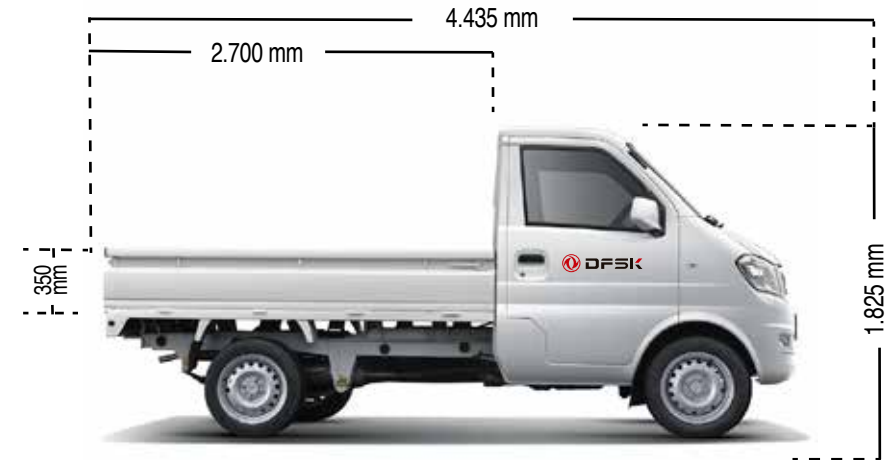

Especificaciones		TRUCK C21 1.2	TRUCK C21 1.2 AC	
Dimensiones, peso y capacidad	Largo / Ancho / Alto Total (mm)	4.435 / 1.560 / 1.825	4.435 / 1.560 / 1.825	
	Largo / Ancho / Alto Carga (mm)	2.700 / 1.440 / 350	2.700 / 1.440 / 350	
	Capacidad de carga (Kg)	1000	1000	
	Distancia entre ejes (mm)	2.760	2.760	
	Peso bruto vehicular (Kg)	1.990	1.990	
	Número de puertas	2	2	
	Número de pasajeros	2	2	
Motor y transmisión	Cilindrada (cc)	1.206	1.206	
	Potencia máxima (Hp)	87 / 6.000	87 / 6.000	
	Torque máximo (NM/RPM)	109 / 3.200	109 / 3.200	
	Cadena de distribución	Si	Si	
	Combustible octanos	95	95	
	Alimentación de combustible	MPI	MPI	
	Capacidad del estanque de combustible (L)	40	40	
	Norma de emisiones	Euro V	Euro V	
	Emisión de CO2 (Gr/Km)	179	179	
	Tipo de transmisión	Manual 5 velocidades	Manual 5 velocidades	
	Tracción	Trasera	Trasera	
	Suspensión y transmisión	Neumáticos	165 / 70R14	165 / 70R14
Dirección eléctrica		Si	Si	
Tipo de dirección		Piñón y cremallera	Piñón y cremallera	
Radio de giro		< 9,8	< 9,8	
Suspensión delantera		MacPherson	MacPherson	
Suspensión trasera		Ballestas + amortiguador de doble efecto	Ballestas + amortiguador de doble efecto	
Exterior	Neblineros delanteros	Si	Si	
	Neblineros traseros	Si	Si	
	Luz día	Si	Si	
	Barandas de pick-up abatibles	3	3	
	Parachoques delantero color carrocería	Si	Si	
	Parachoques trasero barras de fierro	Si	Si	
	Ganchos de amarre	Si	Si	
	Neumático de repuesto	165 / 70R14	165 / 70R14	
Seguridad	Cinturón de seguridad de tres puntas	Si	Si	
	Frenos delanteros	Disco	Disco	
	Frenos traseros	Tambor	Tambor	
	Barra de protección de acero en puertas	Si	Si	
	Columna de dirección colapsable	Si	Si	
	Interior	Aire Acondicionado	No	Si
Asiento chofer deslizable		Si	Si	
Tapiz		Tela	Tela	
Visera copiloto con espejo		Si	Si	
Odómetro digital		Si	Si	
Tacómetro		Si	Si	
Luz de lectura		Si	Si	
Radio + AUX		Si	Si	

CAPACIDAD DE CARGA
1000 kg

MANTENCIÓN CADA
10.000 km.

SERVICIO CLIENTES
800 350 055

www.dfsk.cl

GARANTÍA - DFSK
5 AÑOS
O 100.000 Km