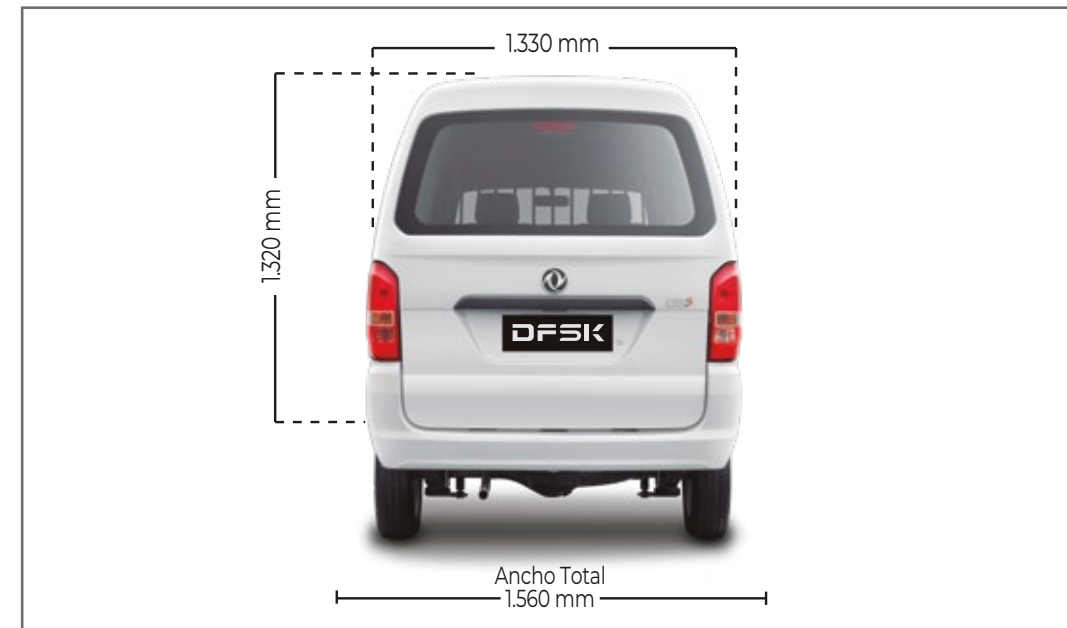

MÁS ESPACIO
Y COMODIDAD

AVANZADA
TECNOLOGÍA

MAYOR
SEGURIDAD

5 AÑOS O
100.000
KILOMETROS
GARANTÍA
Y SERVICIO