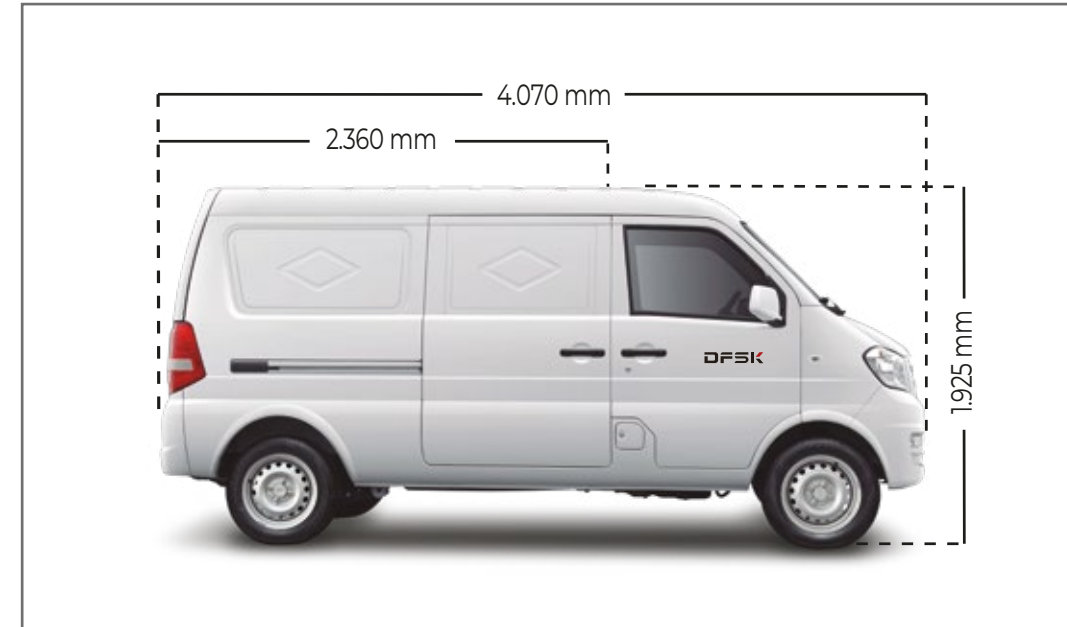

MÁS ESPACIO
Y COMODIDAD

AVANZADA
TECNOLOGÍA

MAYOR
SEGURIDAD

5 AÑOS O
100.000
KILOMETROS
GARANTÍA
Y SERVICIO